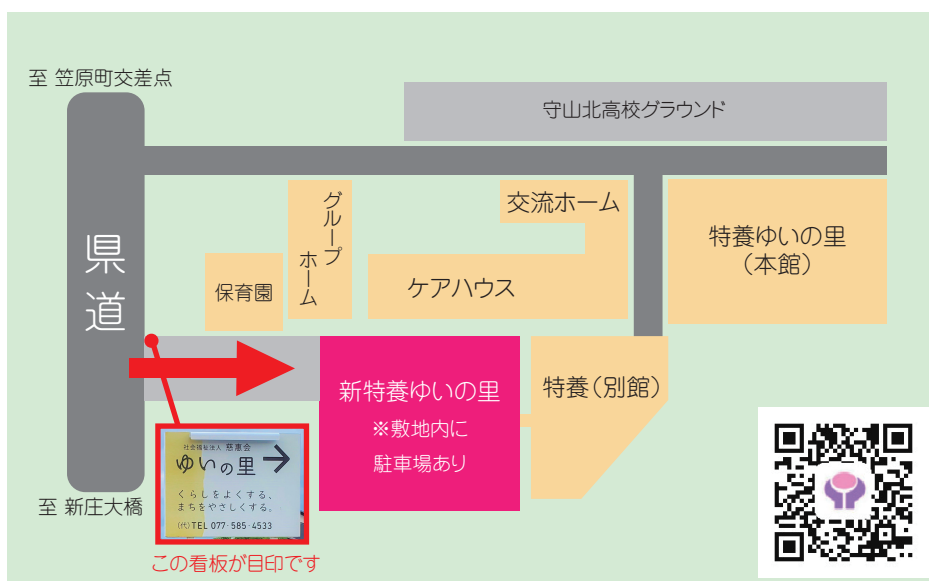

内覧会のご案内

おかげさまで、この度新しい特養が完成いたしました。
下記の日程にて内覧会を開催しますので、ぜひお越しください。

日時：2023年6月26日(月)
2023年6月27日(火)
9:30～15:30

場所：新特別養護老人ホーム
ゆいの里
※敷地内に駐車場がございます。

お問い合わせは

Tel: **077-585-4566**

ゆいの里 相談室 (10～16時)

担当：辻久、石原

mail: [nyusho-sc@yuinოსato.or.jp](mailto:nyusho-sc@yuinোসato.or.jp)